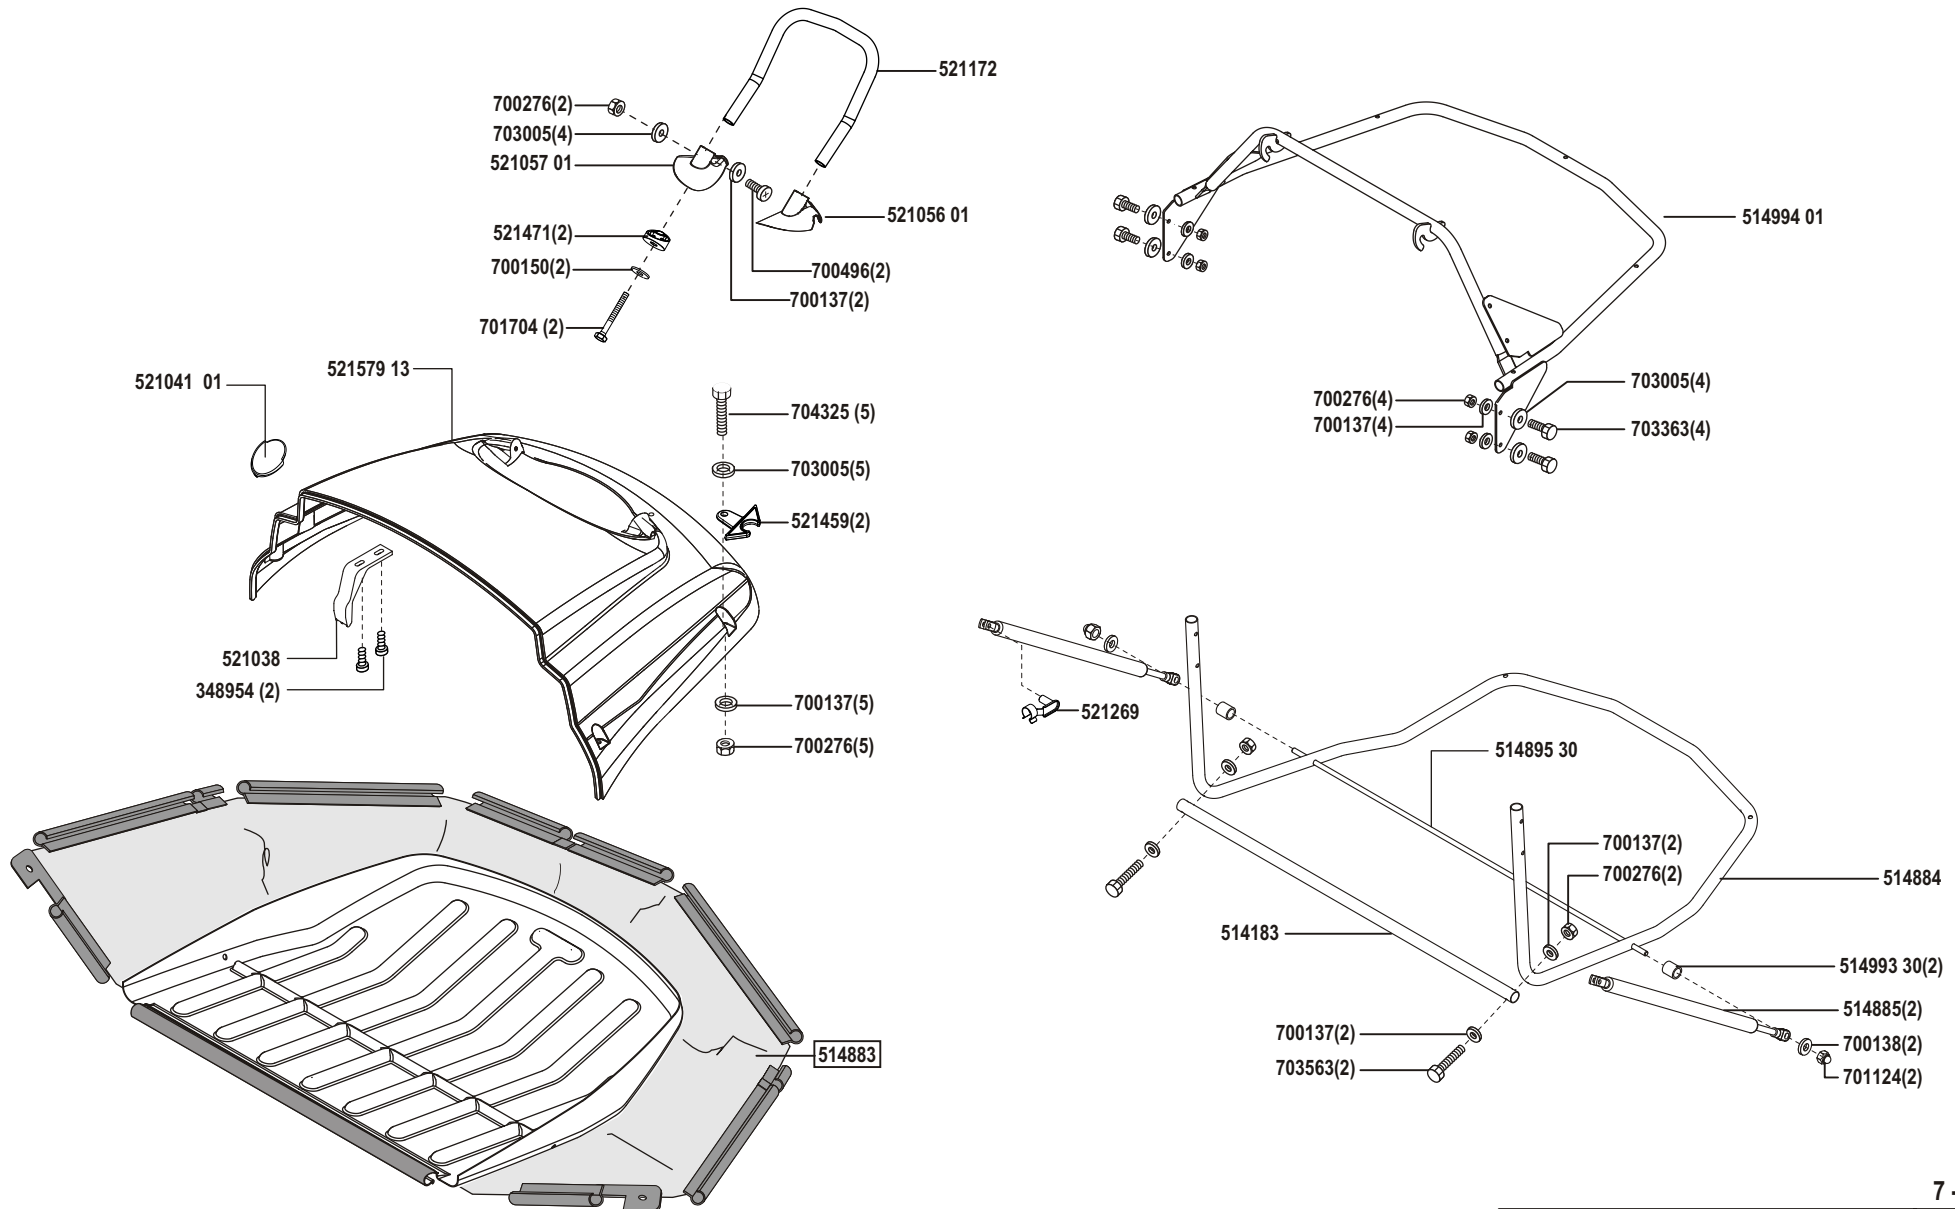

T 17 - 102 HD

Art.-Nr.: 118195

hydrostatic

TWIN

2000

1 - 8

a	b	c	d	e	f
02/01	05/02				

T 17 - 102 HD

a	b	c	d	e	f
05/02					

T 17 - 102 HD

Art.-Nr.: 118195

hydrostatic

TWIN

2000

a	b	c	d	e	f
05/02					

T 17 - 102 HD

Art.-Nr.: 118195

hydrostatic

TWIN

2000

a	b	c	d	e	f
05/02					

T 17 - 102 HD

Art.-Nr.: 118195

hydrostatic

TWIN

2000

a	b	c	d	e	f
05/02					

T 17 - 102 HD

Art.-Nr.: 118195

hydrostatic

TWIN

2000