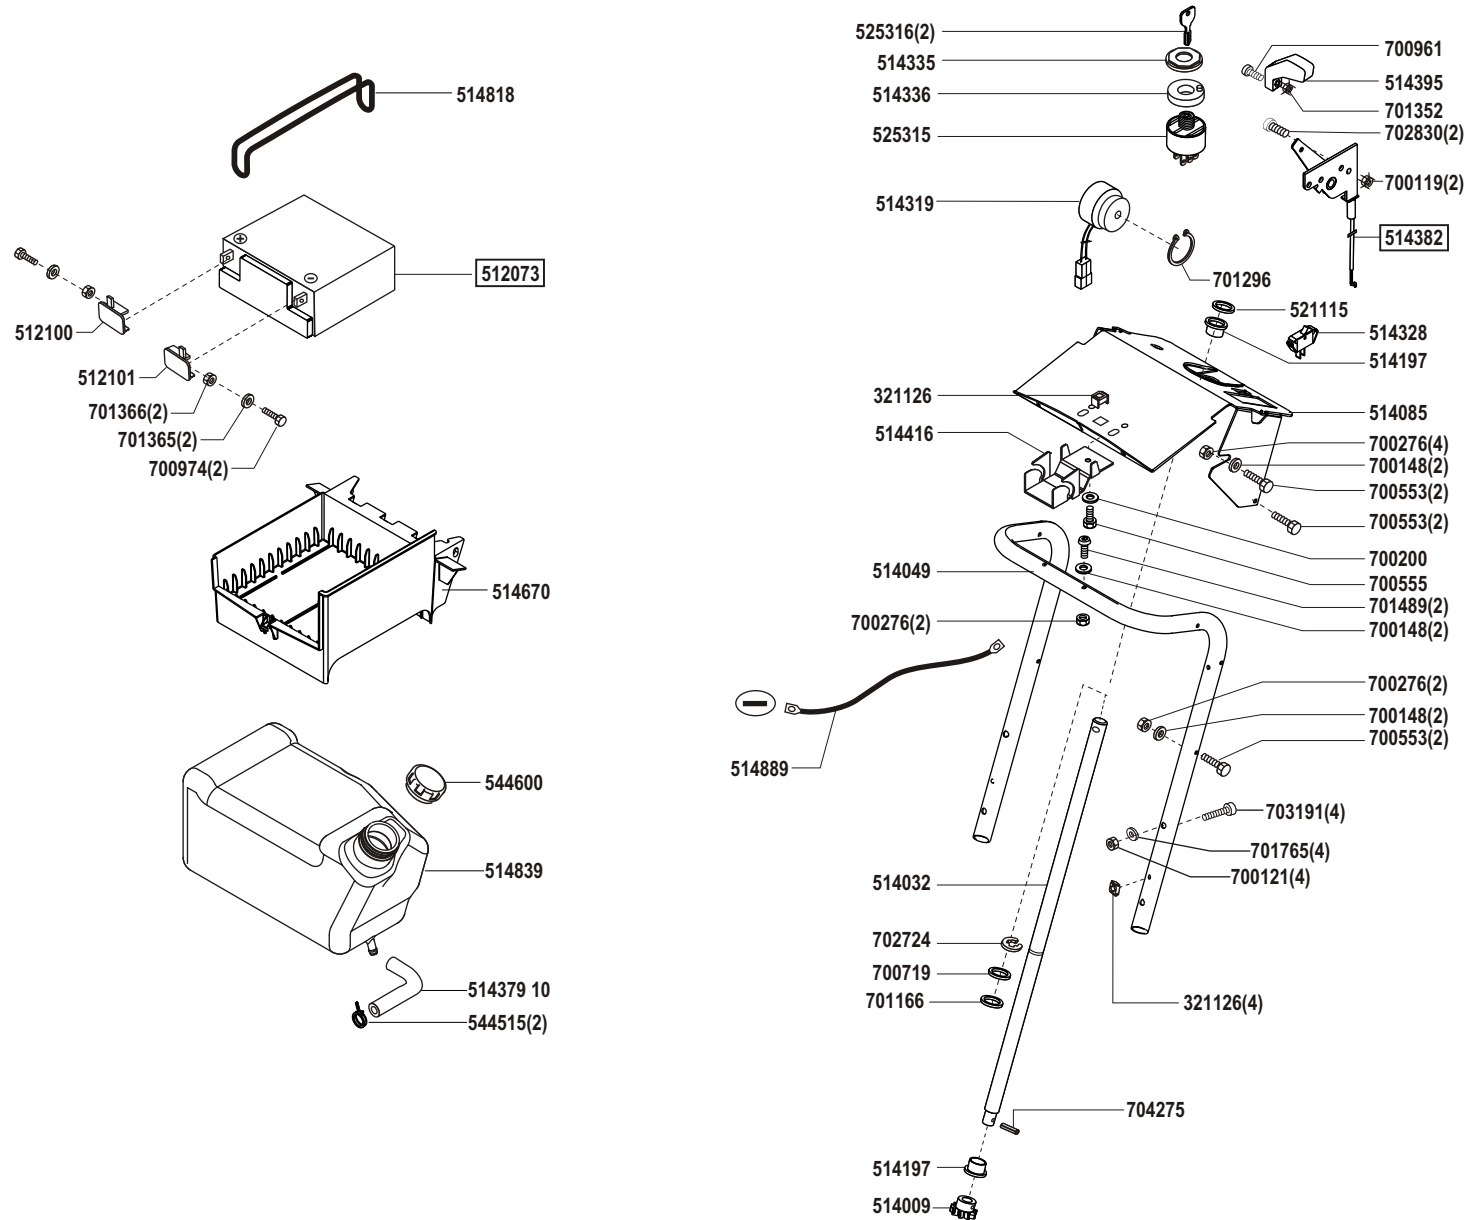

TWIN

2000

a	b	c	d	e	f
05/02					

T 17 - 102 HD

Art.-Nr.: 118195

hydrostatic

TWIN

2000

a	b	c	d	e	f
05/02					

T 17 - 102 HD

Art.-Nr.: 118195

hydrostatic

TWIN

2000

a	b	c	d	e	f
05/02					

T 17 - 102 HD

Art.-Nr.: 118195

hydrostatic

TWIN

2000

a	b	c	d	e	f
05/02					

T 17 - 102 HD

Art.-Nr.: 118195

hydrostatic