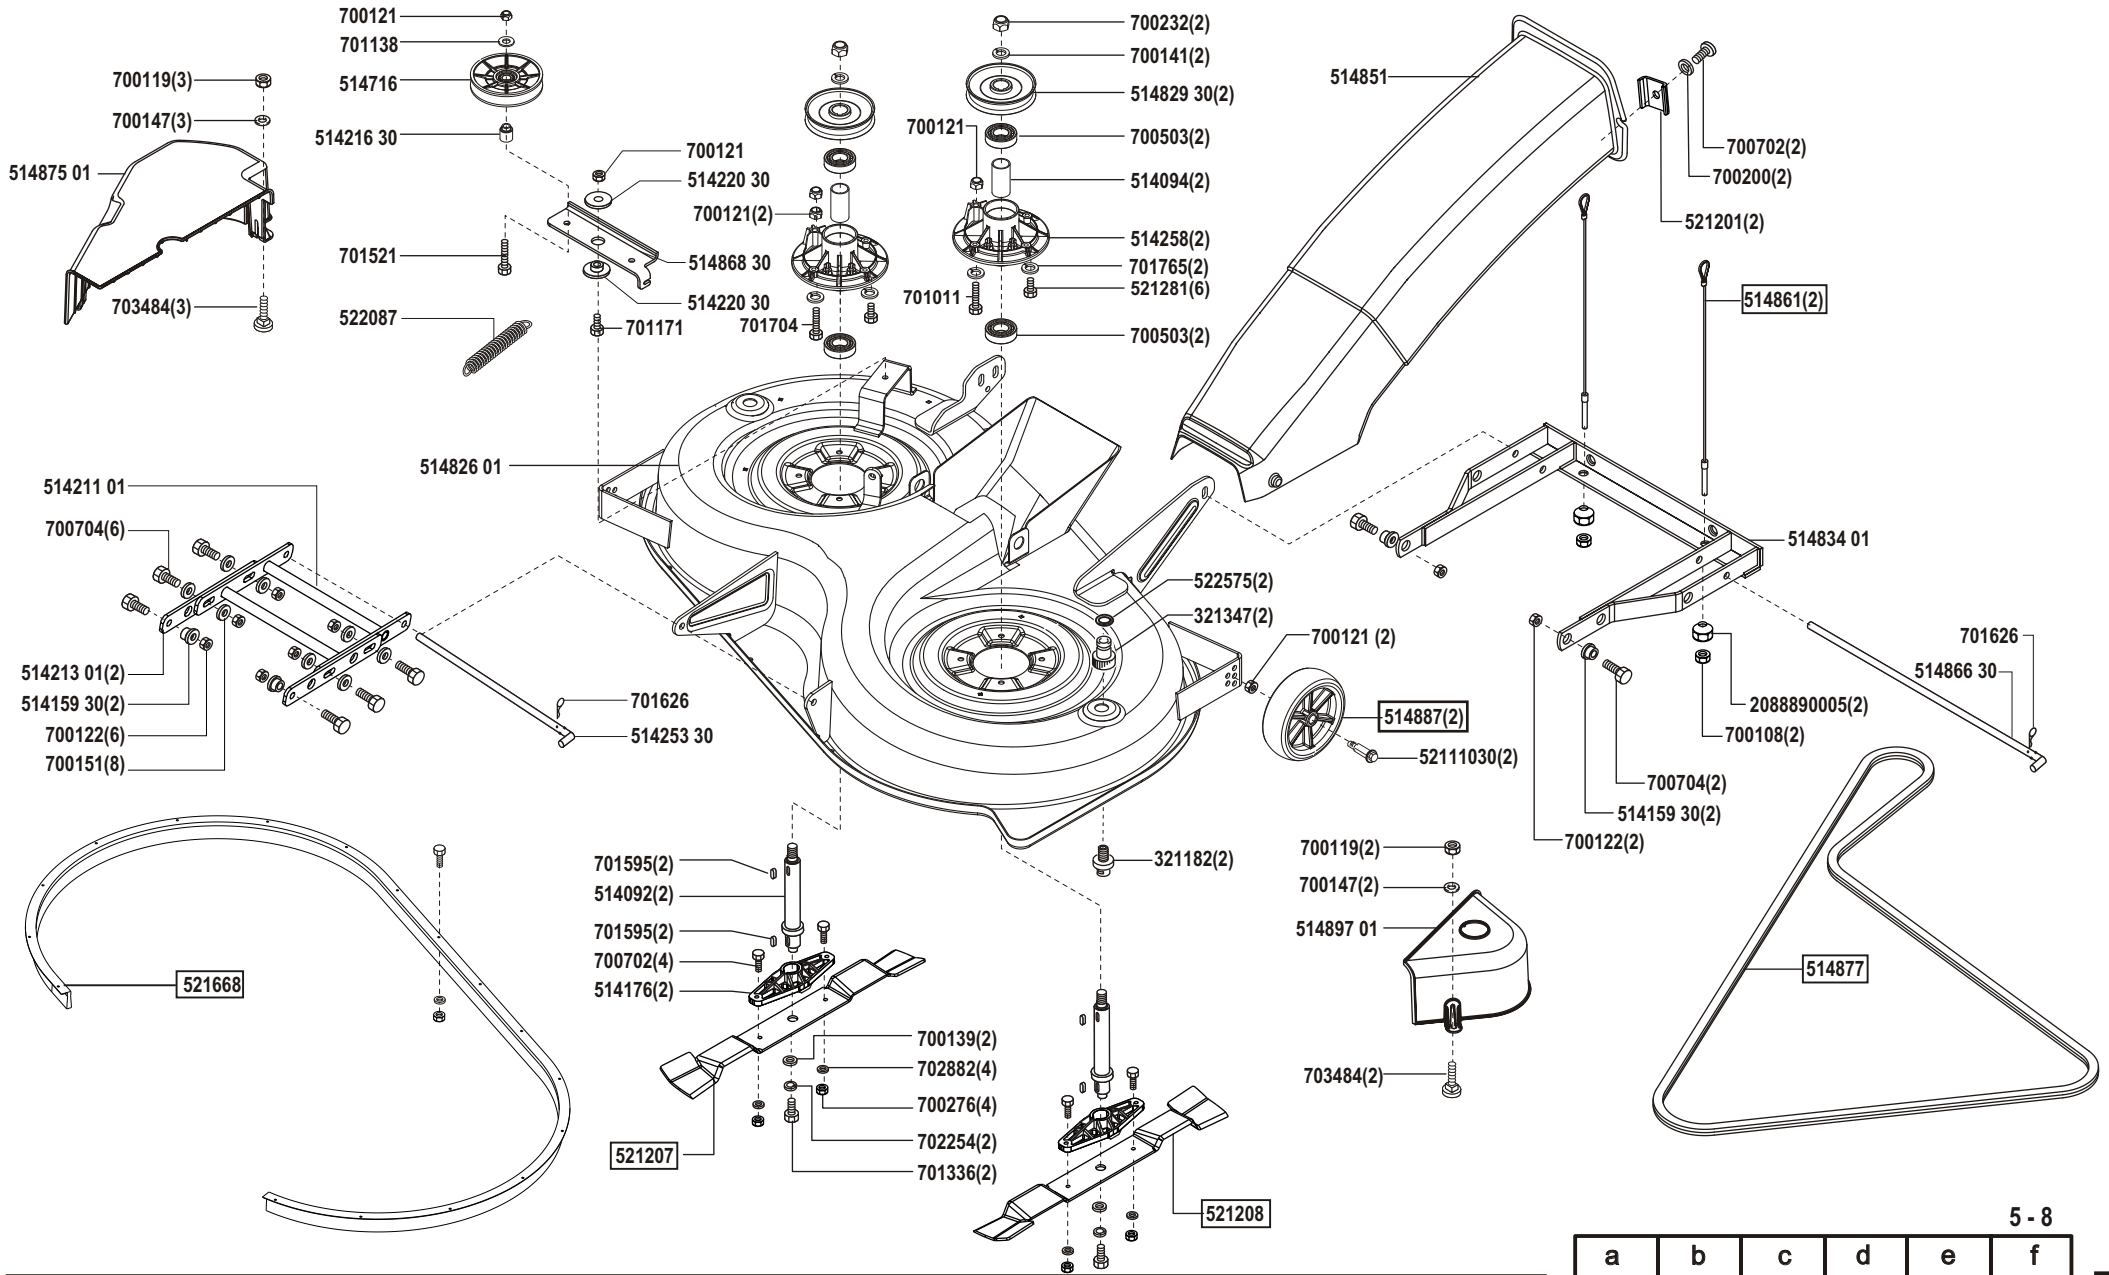

TWIN

2000

a	b	c	d	e	f
05/02					

T 17 - 102 HD

Art.-Nr.: 118195

hydrostatic

TWIN

2000

a	b	c	d	e	f
05/02					

T 17 - 102 HD

Art.-Nr.: 118195

hydrostatic

TWIN

2000

a	b	c	d	e	f
05/02					

T 17 - 102 HD

Art.-Nr.: 118195

hydrostatic

TWIN

2000

a	b	c	d	e	f
05/02					

T 17 - 102 HD

Art.-Nr.: 118195

hydrostatic