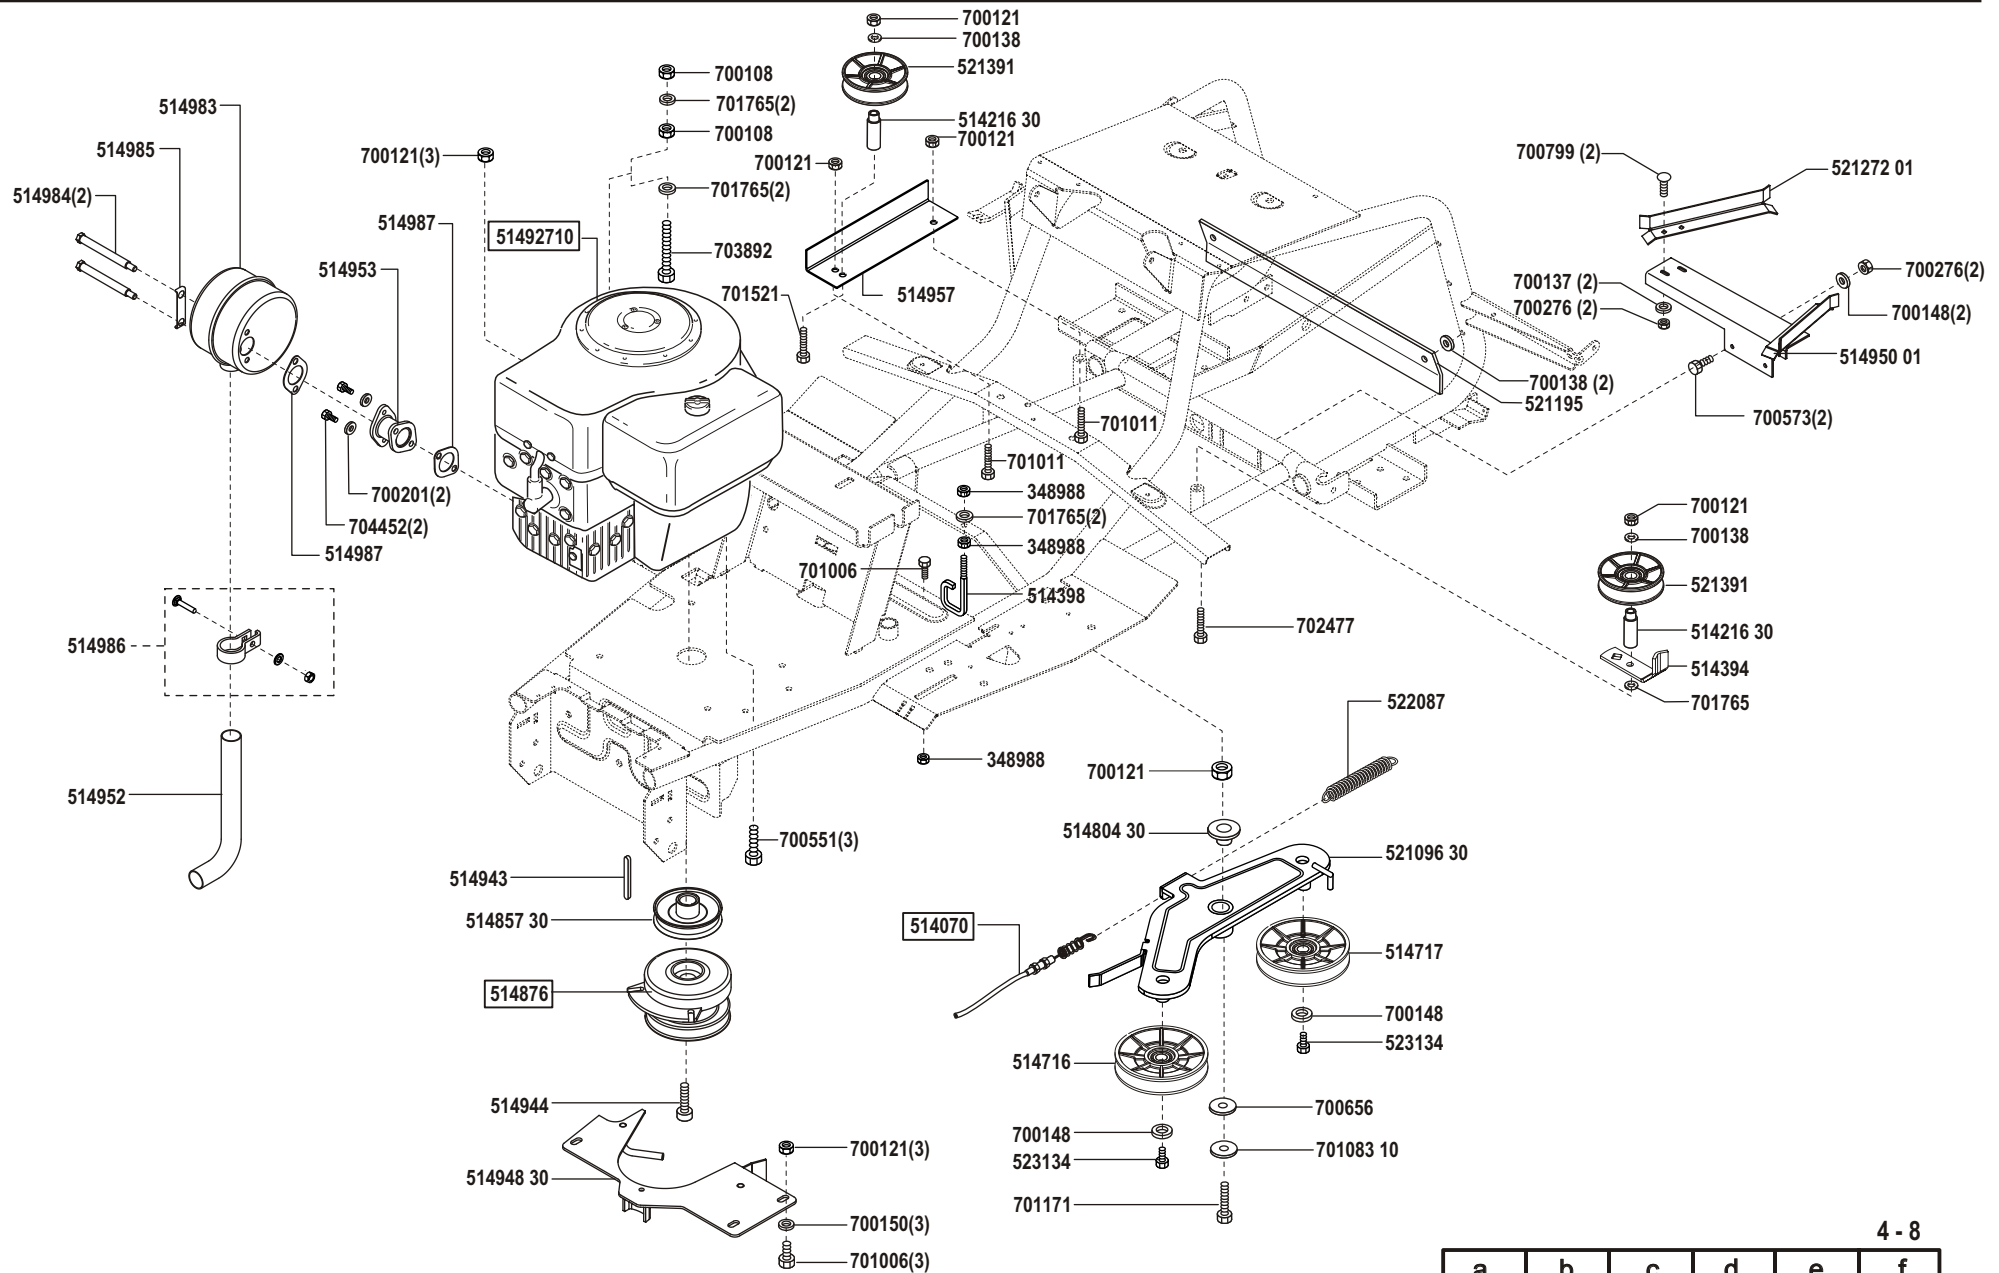

T 17 - 102 HD

Art.-Nr.: 118195

hydrostatic

TWIN

2000

1 - 8

a	b	c	d	e	f
02/01	05/02				

T 17 - 102 HD

TWIN

2000

a	b	c	d	e	f
05/02					

T 17 - 102 HD

Art.-Nr.: 118195

hydrostatic

TWIN

2000

a	b	c	d	e	f
05/02					

T 17 - 102 HD

Art.-Nr.: 118195

hydrostatic

TWIN

2000

a	b	c	d	e	f
05/02					

T 17 - 102 HD

Art.-Nr.: 118195

hydrostatic

TWIN

2000

a	b	c	d	e	f
05/02					

T 17 - 102 HD

Art.-Nr.: 118195

hydrostatic