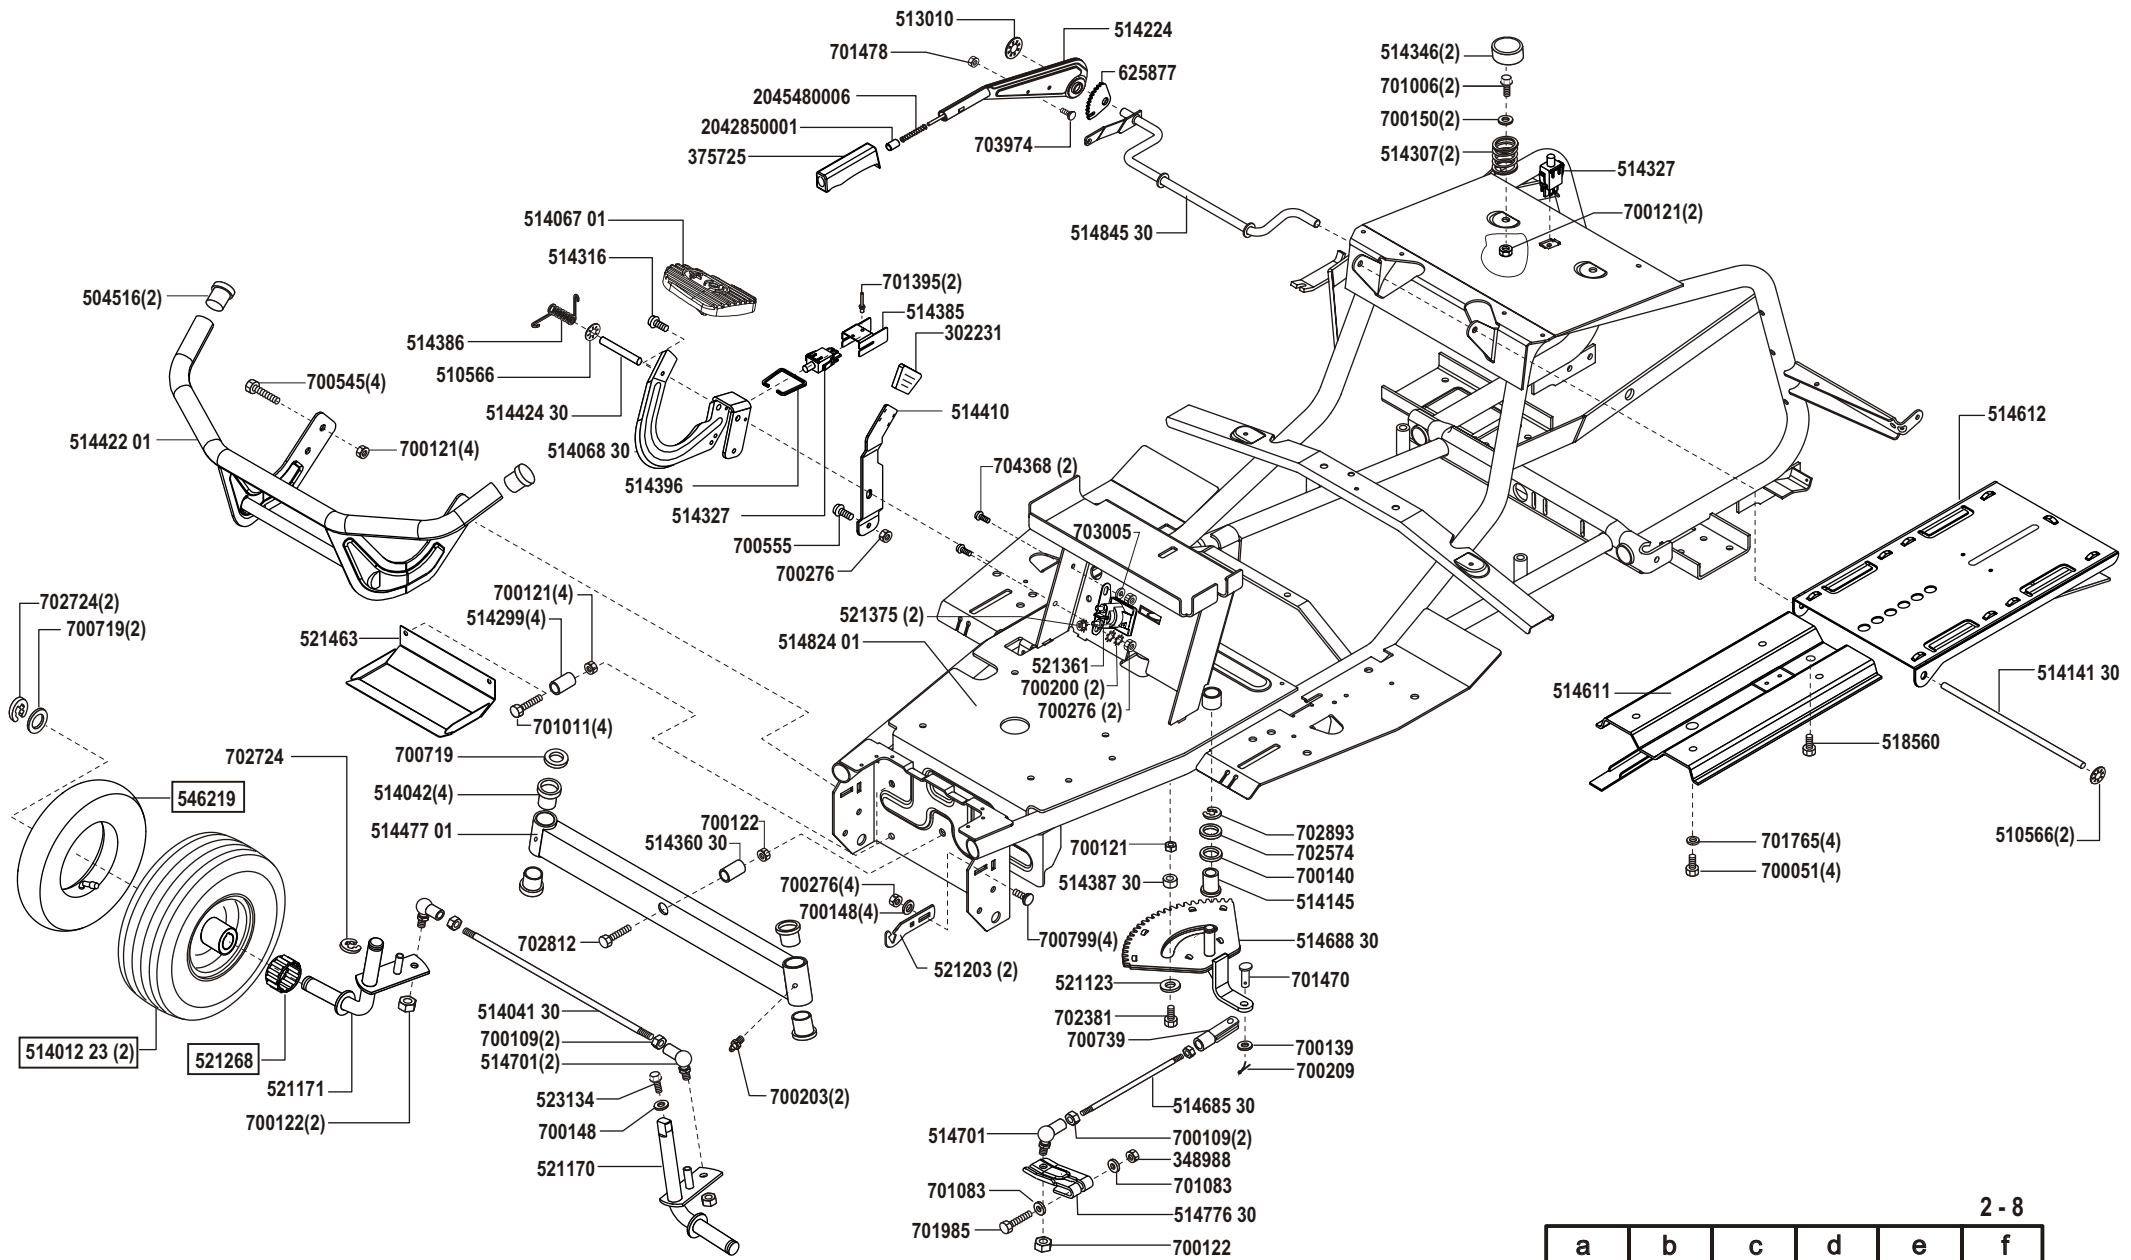

T 17 - 102 HD

Art.-Nr.: 118195

hydrostatic

TWIN

2000

1 - 8

a	b	c	d	e	f
02/01	05/02				

T 17 - 102 HD

Art.-Nr.: 118195

hydrostatic

TWIN

2000

a	b	c	d	e	f
05/02					

T 17 - 102 HD

Art.-Nr.: 118195

hydrostatic

TWIN

2000

a	b	c	d	e	f
05/02					

T 17 - 102 HD

Art.-Nr.: 118195

hydrostatic

TWIN

2000

a	b	c	d	e	f
05/02					

T 17 - 102 HD

Art.-Nr.: 118195

hydrostatic

TWIN

2000

a	b	c	d	e	f
05/02					

T 17 - 102 HD